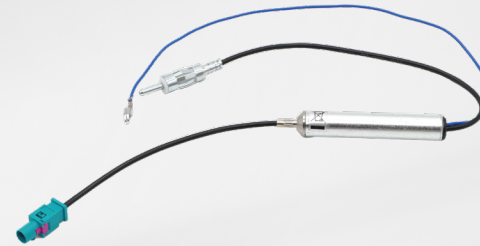

Kabel

Adapterkabel D (Subwoofer-Ausgang und Cam-Trig)

- › **Bestell-Nr. 2801104005355**
- › Kabellänge 0,22 m grüner C2-Stecker

USB-Kabeladapter (16,5cm)

- › **Bestell-Nr. 2801104001355**
- › Kabellänge 0,165 m
- › TE, HSL-C-Stecker

LVDS-Kabel für CAN-Multimediaradio (3m)

- › **Bestell-Nr. 2801104002355**
- › Kabellänge 3 m
- › Amphenol HSD-A-Stecker

Externes Mikrofon

- › **Bestell-Nr. 2910000272400**
- › Kabellänge 3 m
- › Klinkenstecker, 3,5mm

Adapter & Splitter

Fakra / DIN-Adapter CA-AFA450

- › **Bestell-Nr. 291000075300**
- › Eingang: Fakra,
Ausgang: DIN-Stecker
- › Impedanz 75 Ω

Antenne Adapter FAKRA-DIN mit Stromversorgung CA-AFA450

- › **Bestell-Nr. 291000075400**
- › Kabellänge 2,80 m
- › Kabelimpedanz 75 Ω